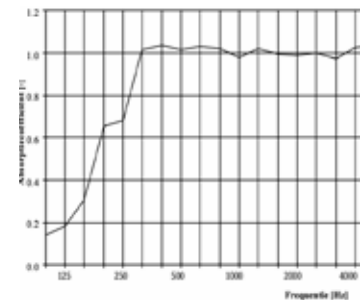

Messbericht