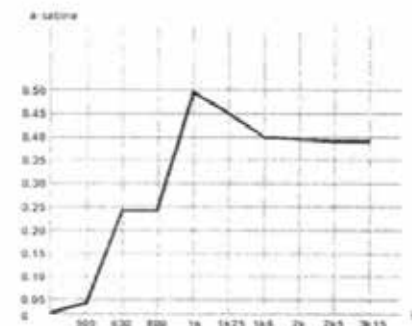

Conclusion: The submitted sample was found to have an alpha sabine value of 0,49.