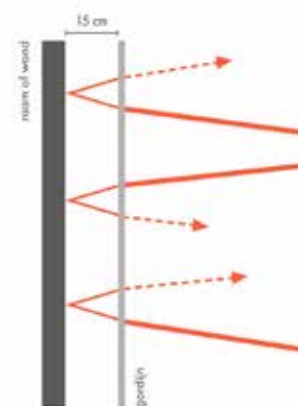

Sinds 2018 is Incatro door TÜV Nederland gecertificeerd met een NEN-EN-ISO 14001:2015 certificaat (de internationale norm voor milieumanagement)

Technische specificaties

Akoestische waarde	: NRC 0,55 / Alpha W = 0,60 (gesloten met plooi)
Brandklasse	: DIN 4102 part 1, B1
Afmeting	: iedere gewenste afmeting
Stofbreedte	: France en Norway 295 cm Italy 150 cm
Gewicht	: France 392 g/m1 Norway 312 g/m1 Italy 136 g/m1
Railkleuren	: wit RAL 9010 RVS grijs
Stoffen	: France met 3 kleuren Norway met 4 kleuren Italy met 4 kleuren (staalkaarten beschikbaar)
Samenstelling stof	: 90% Trevira CS, 10% PES FR
Plaatsing	: gordijnrails (elektrisch tegen meerprijs)

France

3 kleuren

Norway

4 kleuren

Italy

4 kleuren

15 cm ruimte tussen gordijn en raam of wand, 100% geplooid.

— Licht, transparant gordijn.	α_w 0,15
— Italy	α_w 0,5
— Norway	α_w 0,5
— France	α_w 0,6
— Zwaar, dicht gordijn.	α_w 1,0