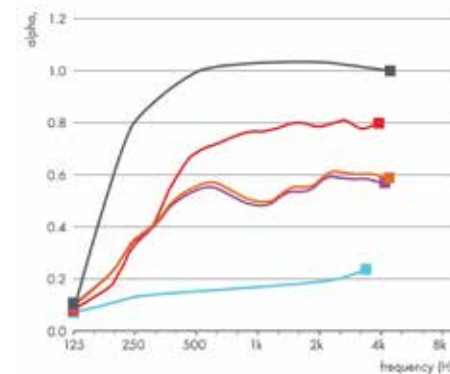

France

3 kleuren

Norway

4 kleuren

Italy

4 kleuren

15 cm ruimte tussen gordijn en raam of wand, 100% geplooid.

— Licht, transparant gordijn.	α_w 0,15
— Italy	α_w 0,5
— Norway	α_w 0,5
— France	α_w 0,6
— Zwaar, dicht gordijn.	α_w 1,0