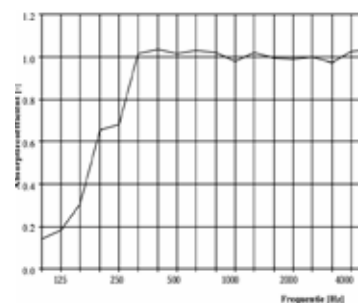

Meetrapport