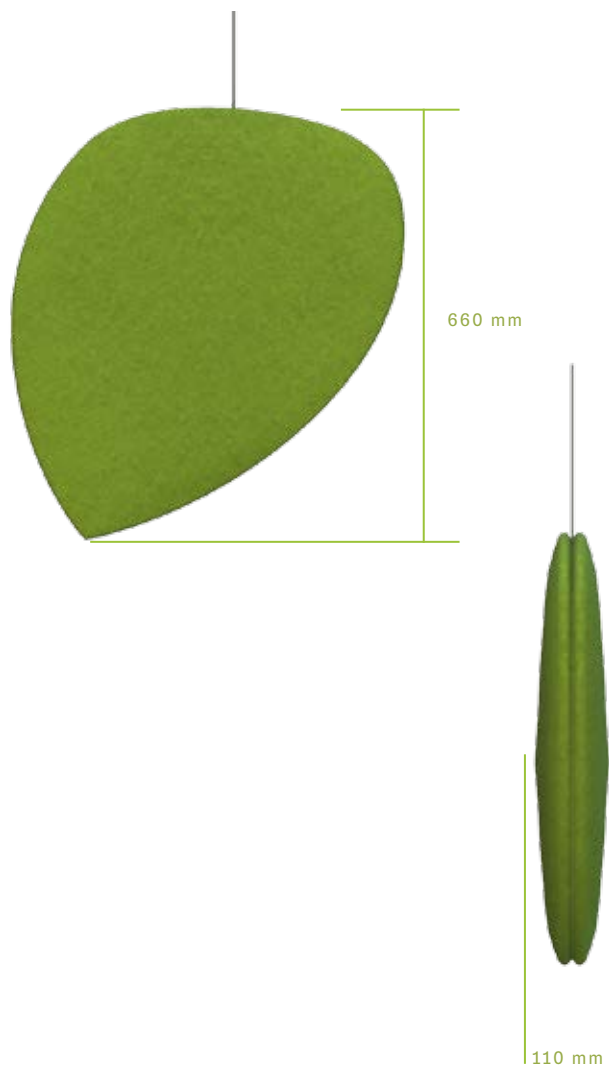

Kann kombiniert werden mit:

- DESKseries (Schreibtischelement)
- WALLseries (Wandelement)
- FLOORseries (freistehender Schirm 150 / 180 cm hoch)

AIRSERIES # 01

Maße

660x570x110 mm (HxBxT)

Fuß aus mattschwarzem Stahl