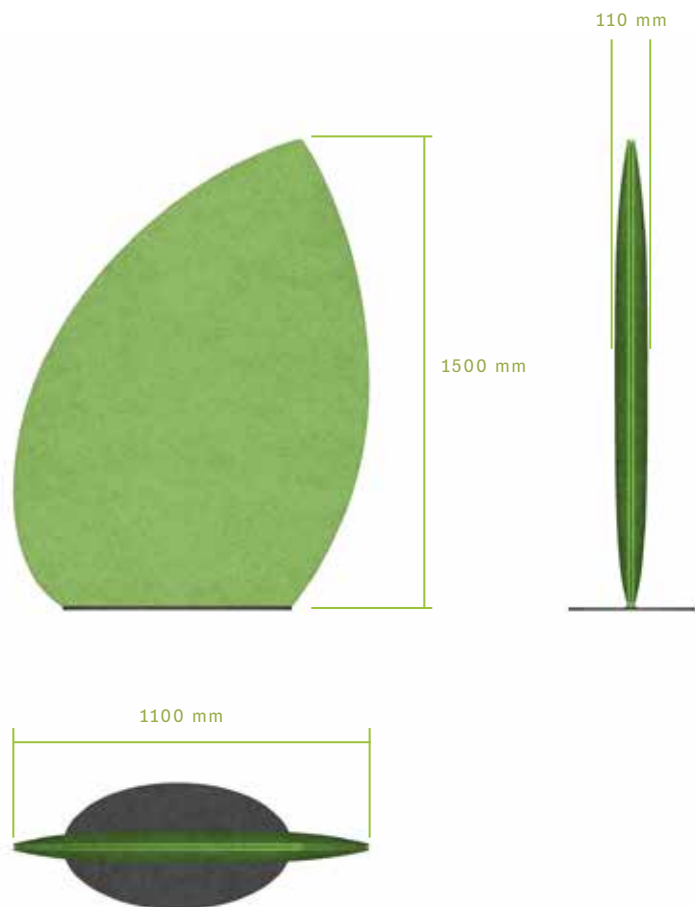

FLOORSERIES # 01

Maße

1500x1100x110 mm (HxBxT)

Platter Fuß aus mattem, schwarzem Stahl

450x80 mm

Bezugstoff

Gabriel Europost 2: 100% wol (wools of New Zealand)

Gewicht: 800 gram/lm